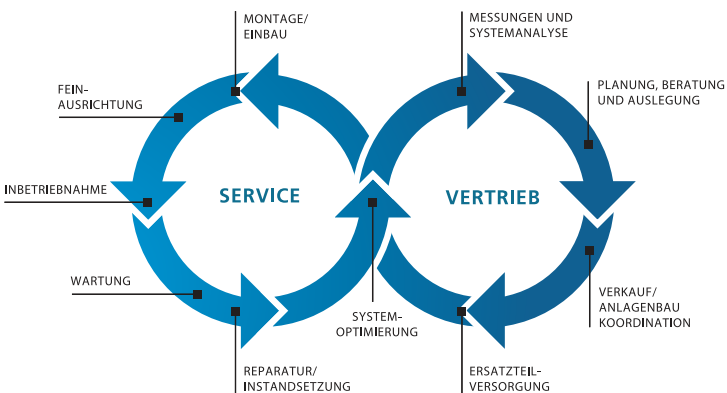

SERVICE FÜR ALLE PUMPEN UND ARMATURENFABRIKATE

Unsere Servicespezialisten sind für alle Anforderungen bestens qualifiziert.

In unserem SERVICECENTER in Stein sind wir bestens ausgerüstet um Pumpen aller Größen zu reparieren und zu warten.

- Qualifizierte Fachkräfte für Pumpen- und Elektrotechnik
- Reparatur aller Fabrikate
- Laser-Wellenausrichtung
- Inbetriebnahmen
- Wartungsservice
- Revisionservice
- 24h Notdienst
- Energieeffizienzbewertung
- Anlagenanalyse
- Ersatzteilservice für alle Pumpen und Armaturenfabrikate
- ATEX Zertifiziert nach BetrSichV

SPEZIALISTEN FÜR PUMPEN, ARMATUREN & REGELUNGSTECHNIK
Wir sind Ihr Partner für alle Fragen rund um fluide Technologien.

SERVICE FÜR ALLE FABRIKATE
Unser Service-Team versteht sich auf die effiziente Instandsetzung von Pumpen und Armaturen aller Fabrikate. Ob in unserem gut ausgestatteten Servicecenter oder direkt vor Ort.

ENERGIEEFFIZIENZBERATUNG UND SYSTEM-OPTIMIERUNG
Unser Spezialgebiet sind energieeffiziente Anlagenkonzepte. Wir messen und bewerten Anlagen und bieten branchenübergreifende Komplettlösungen.

KSB PREMIUM PUMPEN PARTNER
Wir sind seit über 25 Jahren KSB Pumpen Partner für die Metropolregion Nürnberg.